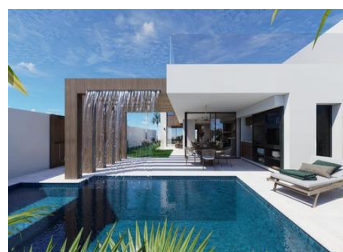

3 SOVEROM VILLA TIL SALGS I TORRE PACHECO - €890,000

Soverom: 3

Bygget: 217m²

Pool: Yes

Baderom: 3

Tomt: 300m²

Henvisning: 779798

Eiendomsbeskrivelse

Eksklusive tomannsboliger med direkte sjøutsikt i Santa Rosalia Lake and Life Resort. Luksuriøse nybyggede villaer på Costa Calida. Oppdag en eksklusiv samling av bare 2 moderne tomannsboliger som ligger i første linje mot den spektakulære innsjøen ved Santa Rosalia Lake and Life Resort, et av de mest prestisjefulle private feriestedene på Costa Calida. Disse eksepsjonelle boligene kombinerer moderne arkitektur, luksuriøse detaljer og fantastisk utsikt over innsjøen i et trygt feriestedmiljø designet for velvære, fritid og middelhavsliv. Villaene ligger i en privilegert beliggenhet ved innsjøen, med direkte utsikt over den krystallklare lagunen, og ligger bare en kort avstand fra strandklubben og feriestedets fasiliteter...