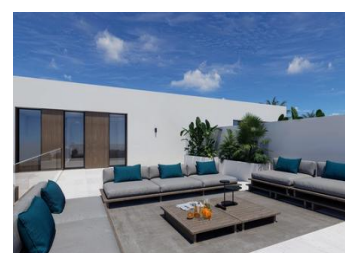

3 SOVEROM VILLA TIL SALGS I TORRE PACHECO - €890,000

Soverom: 3

Bygget: 217m²

Pool: Yes

Baderom: 3

Tomt: 300m²

Henvisning: 779798

Eiendomsbeskrivelse

Eksklusive tomannsboliger med direkte sjøutsikt i Santa Rosalia Lake and Life Resort. Luksuriøse nybyggede villaer på Costa Calida. Oppdag en eksklusiv samling av bare 2 moderne tomannsboliger som ligger i første linje mot den spektakulære innsjøen ved Santa Rosalia Lake and Life Resort, et av de mest prestisjefulle private feriestedene på Costa Calida. Disse eksepsjonelle boligene kombinerer moderne arkitektur, luksuriøse detaljer og fantastisk utsikt over innsjøen i et trygt feriestedmiljø designet for velvære, fritid og middelhavsliv. Villaene ligger i en privilegert beliggenhet ved innsjøen, med direkte utsikt over den krystallklare lagunen, og ligger bare en kort avstand fra strandklubben og feriestedets fasiliteter...