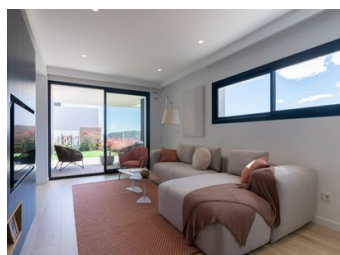

3 SOVEROM LEILIGHET TIL SALGS I BENITACHELL - €408,000

Soverom: 3

Bygget: 100m²

Pool: Private

Baderom: 2

Tomt: 12m²

Henvisning: SP0698-1

Eiendomsbeskrivelse

NYBYGGDE LEILIGHETER I CUMBRE DEL SOL

Nybygde leiligheter med moderne arkitektur, med 3 soverom og 2 bad, kjøkken åpent mot stuen, med ulike modeller å velge mellom, terrasse og hage i første etasjes leiligheter, og solarium i toppetasjen, alt fordelt for å lage mesteparten av plassen, dra nytte av middelhavslýset og tilby et pluss av komfort i hverdagen...