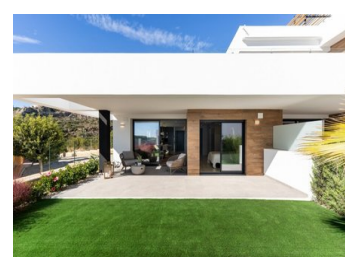

3 SOVEROM LEILIGHET TIL SALGS I BENITACHELL - €408,000

Soverom: 3

Bygget: 100m²

Pool: Private

Baderom: 2

Tomt: 12m²

Henvisning: SP0698-1

Eiendomsbeskrivelse

NYBYGGDE LEILIGHETER I CUMBRE DEL SOL

Nybygde leiligheter med moderne arkitektur, med 3 soverom og 2 bad, kjøkken åpent mot stuen, med ulike modeller å velge mellom, terrasse og hage i første etasjes leiligheter, og solarium i toppetasjen, alt fordelt for å lage mesteparten av plassen, dra nytte av middelhavslýset og tilby et pluss av komfort i hverdagen...