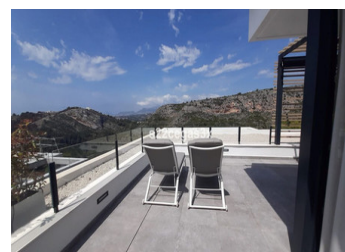

2 SOVEROM LEILIGHET TIL SALGS I BENITACHELL - €465,000

 Soverom: 2

 Bygget: 168m²

 Pool: Yes

 Baderom: 2

 Tomt: 0m²

 Henvisning: 720475

Eiendomsbeskrivelse