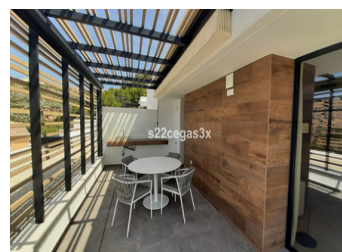

2 SOVEROM LEILIGHET TIL SALGS I BENITACHELL - €465,000

 Soverom: 2

 Bygget: 168m²

 Pool: Yes

 Baderom: 2

 Tomt: 0m²

 Henvisning: 720475

Eiendomsbeskrivelse