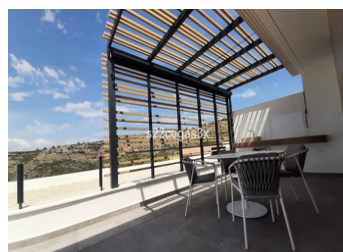

2 SOVEROM LEILIGHET TIL SALGS I BENITACHELL - €465,000

 Soverom: 2

 Bygget: 168m²

 Pool: Yes

 Baderom: 2

 Tomt: 0m²

 Henvisning: 720475

Eiendomsbeskrivelse