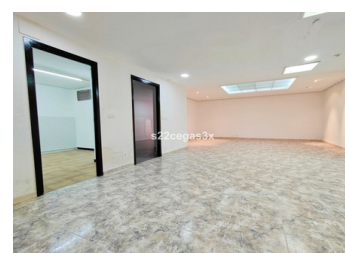

KOMMERSIELL TIL SALGS I ELCHE - €89,990

 Soverom: 0

 Bygget: 137m²

 Pool: No

 Baderom: 0

 Tomt: 0m²

 Henvising: 720444

Eiendomsbeskrivelse