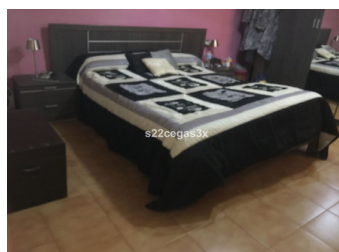

2 SOVEROM LEILIGHET TIL SALGS I ELCHE - €67,000

 Soverom: 2

 Bygget: 85m²

 Pool: No

 Baderom: 1

 Tomt: 0m²

 Henvisning: 720431

Eiendomsbeskrivelse