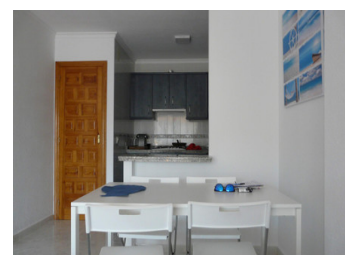

2 SOVEROM LEILIGHET TIL SALGS I BENITACHELL - €195,000

 Soverom: 2

 Bygget: 70m²

 Pool: No

 Baderom: 1

 Tomt: 0m²

 Henvising: 714560

Eiendomsbeskrivelse