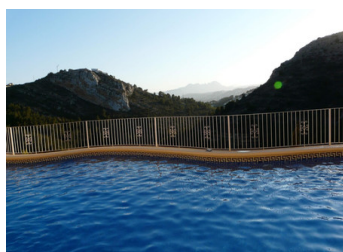

2 SOVEROM LEILIGHET TIL SALGS I BENITACHELL - €195,000

 Soverom: 2

 Bygget: 70m²

 Pool: No

 Baderom: 1

 Tomt: 0m²

 Henvising: 714560

Eiendomsbeskrivelse