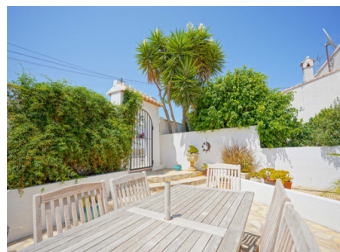

6 SOVEROM VILLA TIL SALGS I BENITACHELL - €629,000

 Soverom: 6

 Bygget: 250m²

 Pool: No

 Baderom: 4

 Tomt: 763m²

 Henvisning: 714322

Eiendomsbeskrivelse