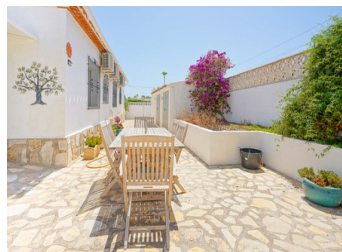

6 SOVEROM VILLA TIL SALGS I BENITACHELL - €629,000

 Soverom: 6

 Bygget: 250m²

 Pool: No

 Baderom: 4

 Tomt: 763m²

 Henvisning: 714322

Eiendomsbeskrivelse