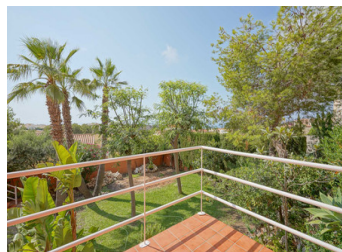

4 SOVEROM VILLA TIL SALGS I BENITACHELL - €750,000

 Soverom: 4

 Bygget: 242m²

 Pool: No

 Baderom: 3

 Tomt: 729m²

 Henvisning: 714239

Eiendomsbeskrivelse