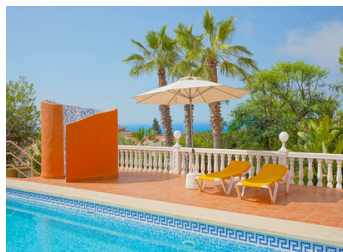

4 SOVEROM VILLA TIL SALGS I BENITACHELL - €750,000

 Soverom: 4

 Bygget: 242m²

 Pool: No

 Baderom: 3

 Tomt: 729m²

 Henvisning: 714239

Eiendomsbeskrivelse