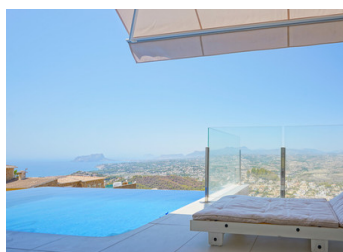

2 SOVEROM VILLA TIL SALGS I BENITACHELL - €875,000

 Soverom: 2

 Bygget: 296m²

 Pool: No

 Baderom: 2

 Tomt: 1395m²

 Henvising: 714241

Eiendomsbeskrivelse