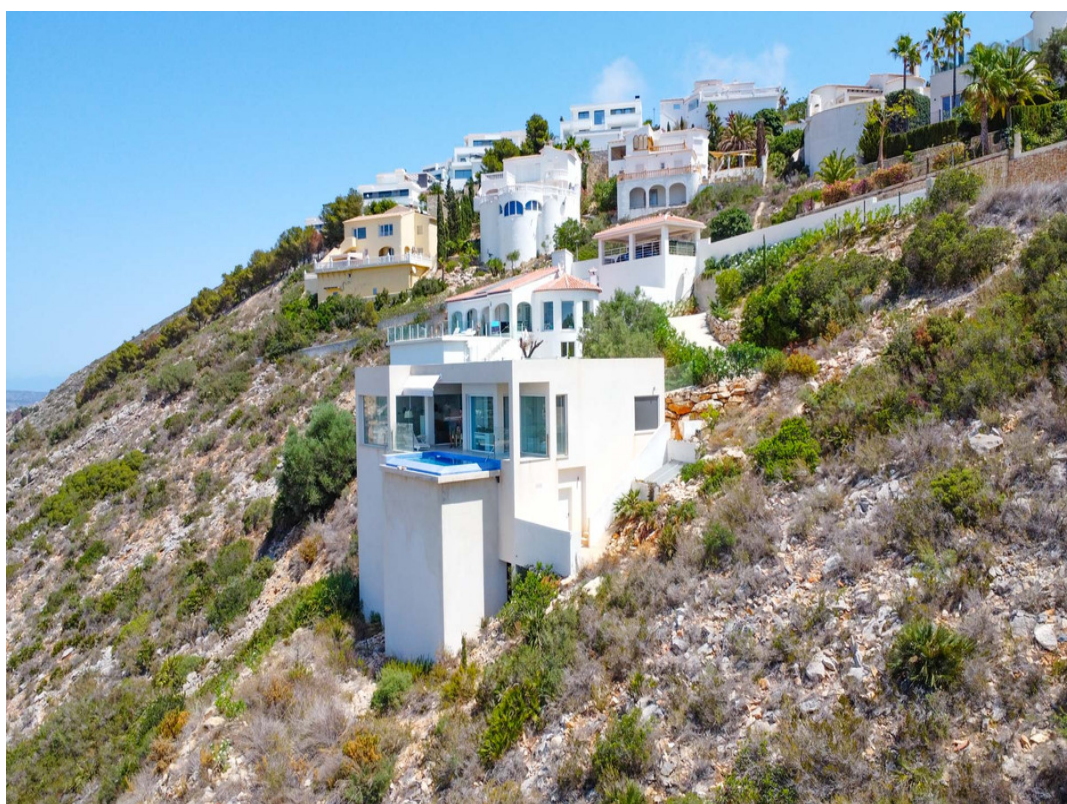

2 SOVEROM VILLA TIL SALGS I BENITACHELL - €875,000

 Soverom: 2

 Bygget: 296m²

 Pool: No

 Baderom: 2

 Tomt: 1395m²

 Henvising: 714241

Eiendomsbeskrivelse