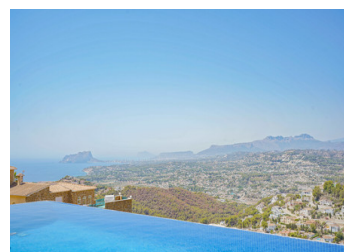

2 SOVEROM VILLA TIL SALGS I BENITACHELL - €875,000

 Soverom: 2

 Bygget: 296m²

 Pool: No

 Baderom: 2

 Tomt: 1395m²

 Henvising: 714241

Eiendomsbeskrivelse