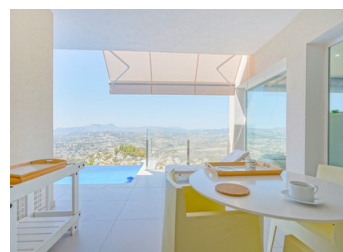

2 SOVEROM VILLA TIL SALGS I BENITACHELL - €875,000

 Soverom: 2

 Bygget: 296m²

 Pool: No

 Baderom: 2

 Tomt: 1395m²

 Henvising: 714241

Eiendomsbeskrivelse