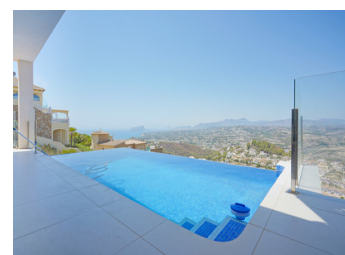

2 SOVEROM VILLA TIL SALGS I BENITACHELL - €875,000

 Soverom: 2

 Bygget: 296m²

 Pool: No

 Baderom: 2

 Tomt: 1395m²

 Henvising: 714241

Eiendomsbeskrivelse