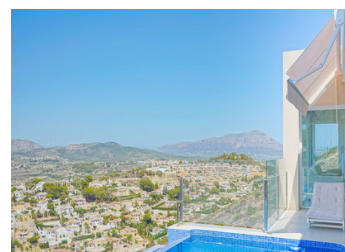

2 SOVEROM VILLA TIL SALGS I BENITACHELL - €875,000

 Soverom: 2

 Bygget: 296m²

 Pool: No

 Baderom: 2

 Tomt: 1395m²

 Henvising: 714241

Eiendomsbeskrivelse