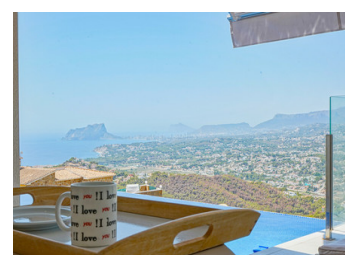

2 SOVEROM VILLA TIL SALGS I BENITACHELL - €875,000

 Soverom: 2

 Bygget: 296m²

 Pool: No

 Baderom: 2

 Tomt: 1395m²

 Henvising: 714241

Eiendomsbeskrivelse