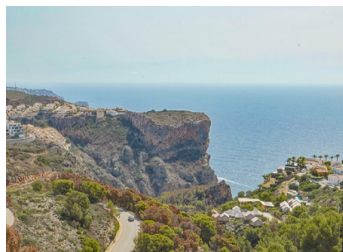

3 SOVEROM VILLA TIL SALGS I BENITACHELL - €715,000

 Soverom: 3

 Bygget: 165m²

 Pool: No

 Baderom: 3

 Tomt: 820m²

 Henvising: 714222

Eiendomsbeskrivelse