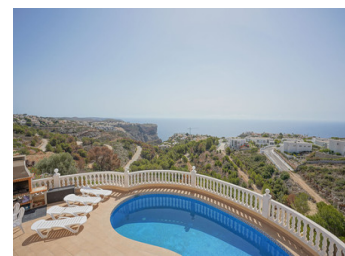

3 SOVEROM VILLA TIL SALGS I BENITACHELL - €715,000

 Soverom: 3

 Bygget: 165m²

 Pool: No

 Baderom: 3

 Tomt: 820m²

 Henvising: 714222

Eiendomsbeskrivelse