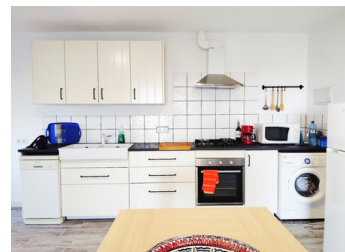

2 SOVEROM VILLA TIL SALGS I PARCENT - €330,000

 Soverom: 2

 Bygget: 129m²

 Pool: No

 Baderom: 2

 Tomt: 5300m²

 Henvising: 714080

Eiendomsbeskrivelse