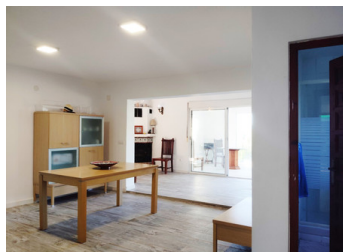

2 SOVEROM VILLA TIL SALGS I PARCENT - €330,000

 Soverom: 2

 Bygget: 129m²

 Pool: No

 Baderom: 2

 Tomt: 5300m²

 Henvising: 714080

Eiendomsbeskrivelse