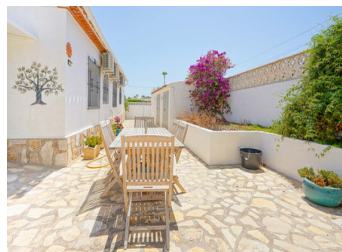

## 6 SOVEROM VILLA TIL SALGS I BENITACHELL - €629,000

 Soverom: 6

 Bygget: 250m<sup>2</sup>

 Pool: No

 Baderom: 4

 Tomt: 763m<sup>2</sup>

 Henvising: 713708