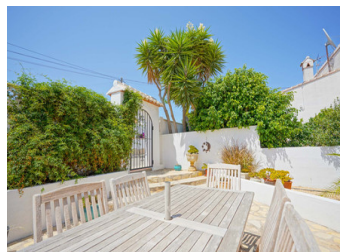

## 6 SOVEROM VILLA TIL SALGS I BENITACHELL - €629,000

 Soverom: 6

 Bygget: 250m<sup>2</sup>

 Pool: No

 Baderom: 4

 Tomt: 763m<sup>2</sup>

 Henvising: 713708