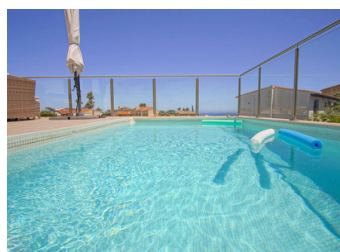

4 SOVEROM VILLA TIL SALGS I BENITACHELL - €950,000

 Soverom: 4

 Bygget: 418m²

 Pool: No

 Baderom: 3

 Tomt: 836m²

 Henvisning: 713702

Eiendomsbeskrivelse