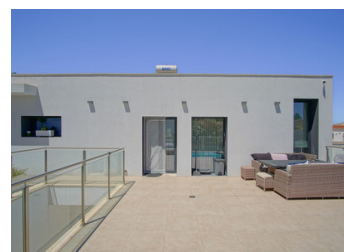

4 SOVEROM VILLA TIL SALGS I BENITACHELL - €950,000

 Soverom: 4

 Bygget: 418m²

 Pool: No

 Baderom: 3

 Tomt: 836m²

 Henvisning: 713702

Eiendomsbeskrivelse