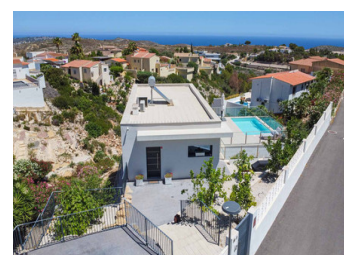

4 SOVEROM VILLA TIL SALGS I BENITACHELL - €950,000

 Soverom: 4

 Bygget: 418m²

 Pool: No

 Baderom: 3

 Tomt: 836m²

 Henvisning: 713702

Eiendomsbeskrivelse