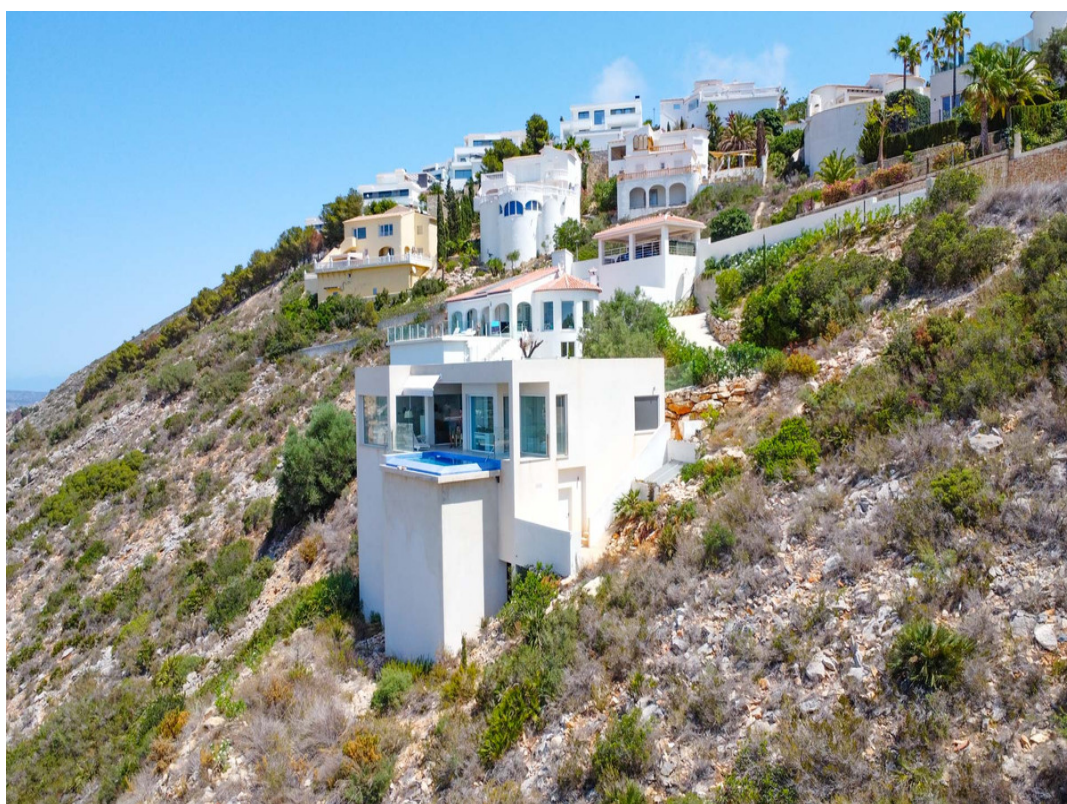

2 SOVEROM VILLA TIL SALGS I BENITACHELL - €875,000

 Soverom: 2

 Bygget: 296m²

 Pool: No

 Baderom: 2

 Tomt: 1395m²

 Henvisning: 713698

Eiendomsbeskrivelse