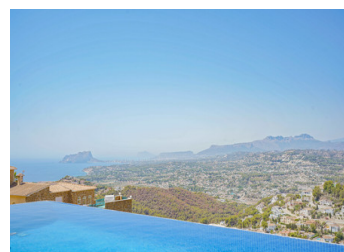

2 SOVEROM VILLA TIL SALGS I BENITACHELL - €875,000

 Soverom: 2

 Bygget: 296m²

 Pool: No

 Baderom: 2

 Tomt: 1395m²

 Henvisning: 713698

Eiendomsbeskrivelse