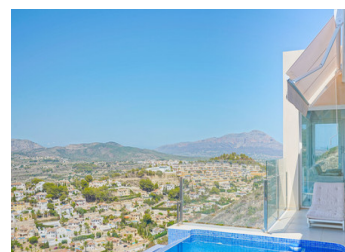

2 SOVEROM VILLA TIL SALGS I BENITACHELL - €875,000

 Soverom: 2

 Bygget: 296m²

 Pool: No

 Baderom: 2

 Tomt: 1395m²

 Henvisning: 713698

Eiendomsbeskrivelse