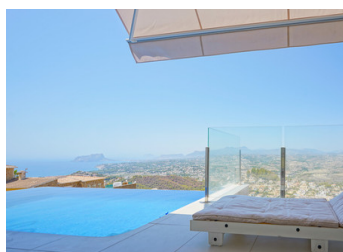

2 SOVEROM VILLA TIL SALGS I BENITACHELL - €875,000

 Soverom: 2

 Bygget: 296m²

 Pool: No

 Baderom: 2

 Tomt: 1395m²

 Henvisning: 713698

Eiendomsbeskrivelse