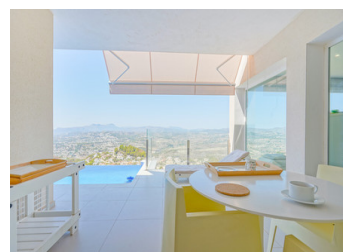

2 SOVEROM VILLA TIL SALGS I BENITACHELL - €875,000

 Soverom: 2

 Bygget: 296m²

 Pool: No

 Baderom: 2

 Tomt: 1395m²

 Henvisning: 713698

Eiendomsbeskrivelse