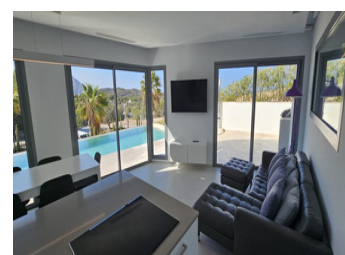

## 4 SOVEROM VILLA TIL SALGS I BENITACHELL - €1,250,000

 Soverom: 4

 Bygget: 1m<sup>2</sup>

 Pool: No

 Baderom: 3

 Tomt: 1030m<sup>2</sup>

 Henvisning: 713442