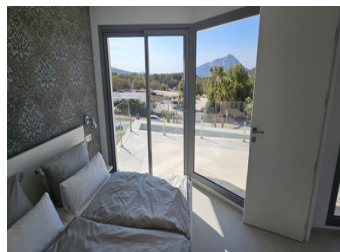

## 4 SOVEROM VILLA TIL SALGS I BENITACHELL - €1,250,000

 Soverom: 4

 Bygget: 1m<sup>2</sup>

 Pool: No

 Baderom: 3

 Tomt: 1030m<sup>2</sup>

 Henvisning: 713442