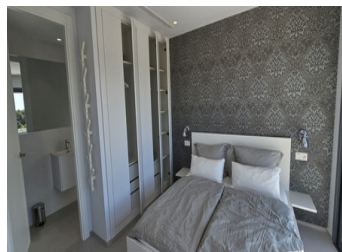

## 4 SOVEROM VILLA TIL SALGS I BENITACHELL - €1,250,000

 Soverom: 4

 Bygget: 1m<sup>2</sup>

 Pool: No

 Baderom: 3

 Tomt: 1030m<sup>2</sup>

 Henvisning: 713442