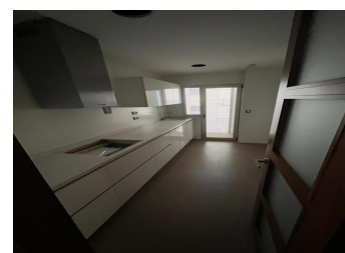

2 SOVEROM LEILIGHET TIL SALGS I ELCHE - €225,000

 Soverom: 2

 Bygget: 72m²

 Pool: No

 Baderom: 2

 Tomt: 0m²

 Henvisning: 713366

Eiendomsbeskrivelse