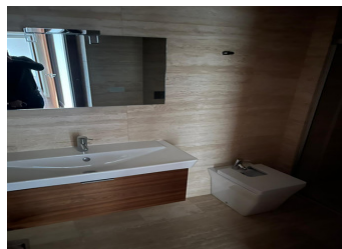

2 SOVEROM LEILIGHET TIL SALGS I ELCHE - €225,000

 Soverom: 2

 Bygget: 72m²

 Pool: No

 Baderom: 2

 Tomt: 0m²

 Henvisning: 713366

Eiendomsbeskrivelse