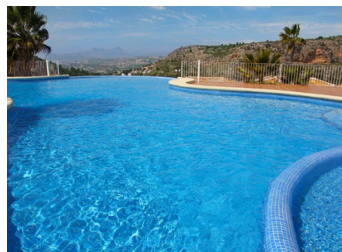

## 2 SOVEROM VILLA TIL SALGS I BENITACHELL - €408,000

 Soverom: 2

 Bygget: 179m<sup>2</sup>

 Pool: No

 Baderom: 2

 Tomt: 0m<sup>2</sup>

 Henvising: 713115