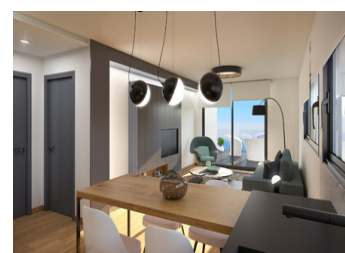

## 2 SOVEROM VILLA TIL SALGS I BENITACHELL - €408,000

 Soverom: 2

 Bygget: 179m<sup>2</sup>

 Pool: No

 Baderom: 2

 Tomt: 0m<sup>2</sup>

 Henvising: 713115