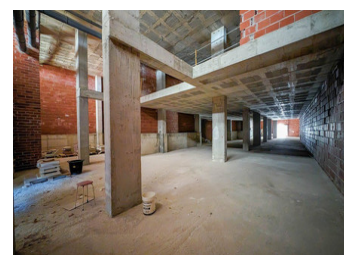

KOMMERSIELL TIL SALGS I CALPE - €900,000

 Soverom: 0

 Bygget: 950m²

 Pool: No

 Baderom: 0

 Tomt: 950m²

 Henvising: 712591

Eiendomsbeskrivelse