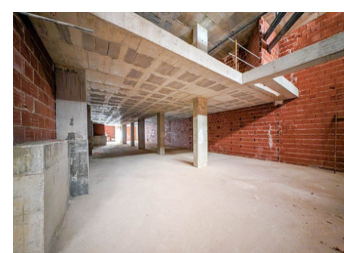

KOMMERSIELL TIL SALGS I CALPE - €900,000

 Soverom: 0

 Bygget: 950m²

 Pool: No

 Baderom: 0

 Tomt: 950m²

 Henvising: 712591

Eiendomsbeskrivelse