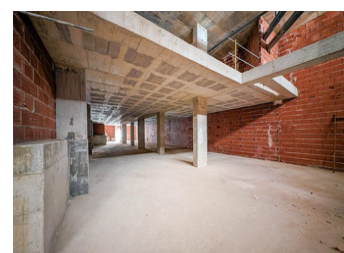

KOMMERSIELL TIL SALGS I CALPE - €900,000

 Soverom: 0

 Bygget: 950m²

 Pool: No

 Baderom: 0

 Tomt: 950m²

 Henvising: 712591

Eiendomsbeskrivelse