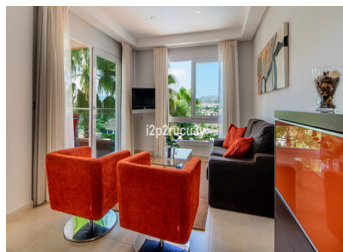

9 SOVEROM VILLA TIL SALGS I BENITACHELL - €795,000

 Soverom: 9

 Bygget: 345m²

 Pool: No

 Baderom: 6

 Tomt: 527m²

 Henvising: 712557

Eiendomsbeskrivelse