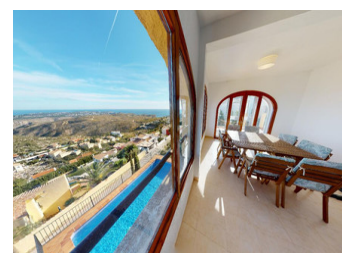

5 SOVEROM VILLA TIL SALGS I BENITACHELL - €580,000

 Soverom: 5

 Bygget: 300m²

 Pool: No

 Baderom: 4

 Tomt: 800m²

 Henvisning: 712460

Eiendomsbeskrivelse