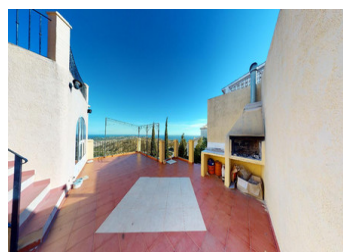

5 SOVEROM VILLA TIL SALGS I BENITACHELL - €580,000

 Soverom: 5

 Bygget: 300m²

 Pool: No

 Baderom: 4

 Tomt: 800m²

 Henvisning: 712460

Eiendomsbeskrivelse