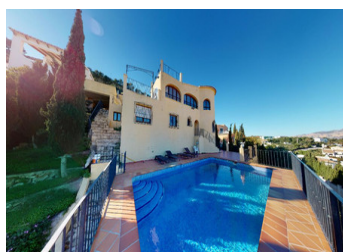

5 SOVEROM VILLA TIL SALGS I BENITACHELL - €580,000

 Soverom: 5

 Bygget: 300m²

 Pool: No

 Baderom: 4

 Tomt: 800m²

 Henvisning: 712460

Eiendomsbeskrivelse