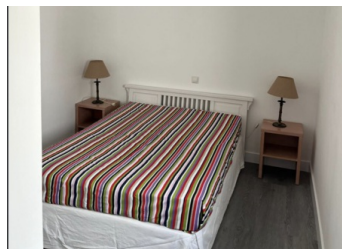

2 SOVEROM TOPPETASJEN TIL SALGS I PUERTO BANUS - €475,000

 Soverom: 2

 Bygget: 85m²

 Pool: communal

 Baderom: 1

 Tomt: 95m²

 Henvisning: R4285843

Eiendomsbeskrivelse