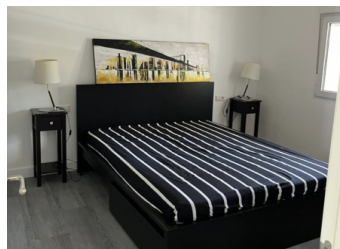

2 SOVEROM TOPPETASJEN TIL SALGS I PUERTO BANUS - €475,000

 Soverom: 2

 Bygget: 85m²

 Pool: communal

 Baderom: 1

 Tomt: 95m²

 Henvisning: R4285843

Eiendomsbeskrivelse