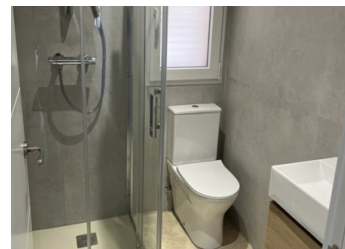

2 SOVEROM TOPPETASJEN TIL SALGS I PUERTO BANUS - €475,000

 Soverom: 2

 Bygget: 85m²

 Pool: communal

 Baderom: 1

 Tomt: 95m²

 Henvisning: R4285843

Eiendomsbeskrivelse