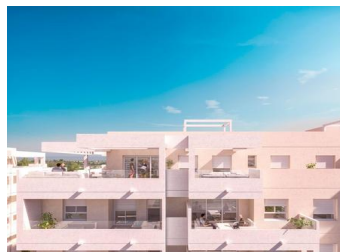

2 SOVEROM TOPPETASJEN TIL SALGS I MARBELLA - €550,000

Soverom: 2

Bygget: 100m²

Pool: Yes

Baderom: 2

Tomt: 0m²

Henvisning: 706470

Eiendomsbeskrivelse

NYBYGGEDE TOPPLEILIGHETER I NUEVA ANDALUCIA

Nybyggede leiligheter og toppleiligheter i Nueva Andalucía, bare noen få minutter fra Puerto Banús og San Pedro Alcántara i Marbella.

En praktfull bygning med en moderne stil og avantgarde arkitektoniske detaljer, som for eksempel den spisse formen i hjørnet av bygningen, med høykvalitets finish som garanterer total tilfredshet og maksimal komfort for beboerne.