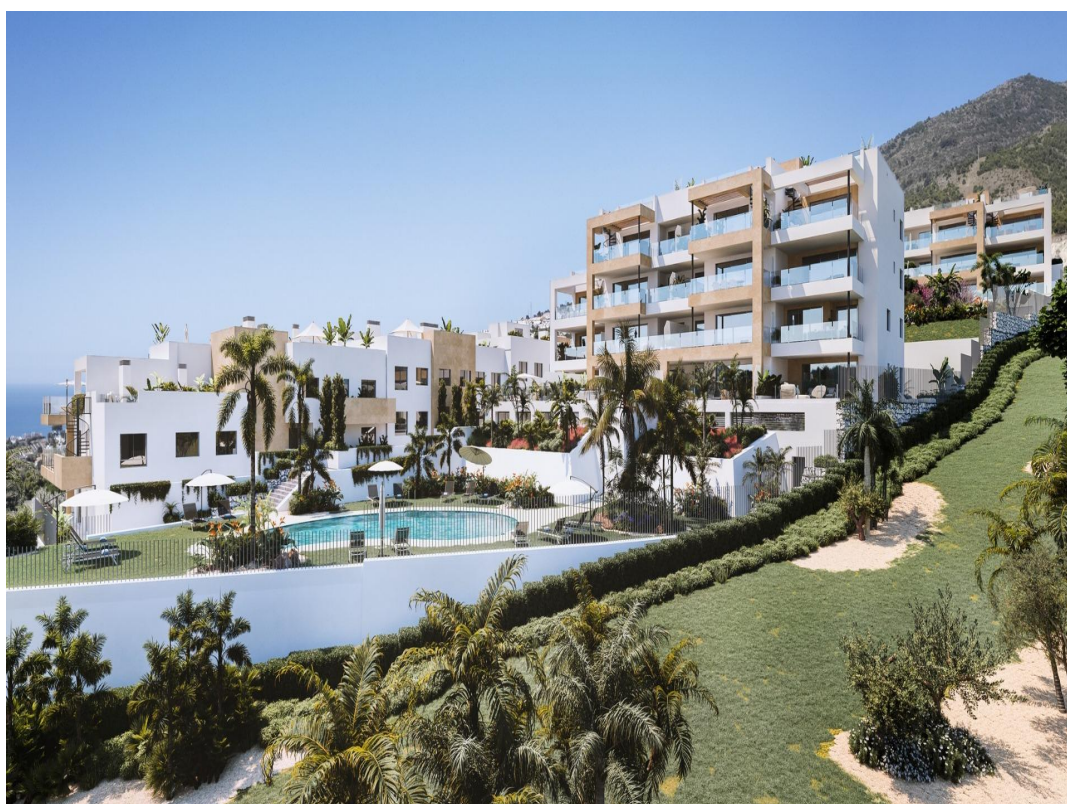

2 SOVEROM TOPPETASJEN TIL SALGS I BENALMADENA - €615,000

Soverom: 2

Bygget: 101m²

Pool: Yes

Baderom: 2

Tomt: 0m²

Henvisning: 706412

Eiendomsbeskrivelse

Eksklusiv privat urbanisasjon med privilegert beliggenhet i Benalmádena. På grunn av den høye beliggenheten i skråningen har alle boligene med 2 og 3 soverom og 2 rekkehus en fantastisk utsikt over havet og kysten. Gulvvarme, aerotermeri, panserdør og heis. Store terrasser, lyse toppleiligheter og rekkehus med private hager, slik at du kan oppleve naturen fra hvert hjørne av hjemmet ditt.

Romslige rom glir inn i det samme miljøet. Naturlig lys lyser opp soverommet ditt slik at du kan starte dagen med den beste energien og alle mulighetene. Lukket urbanisering med felles svømmebasseng med saltvannsklorering, romslige grøntområder.