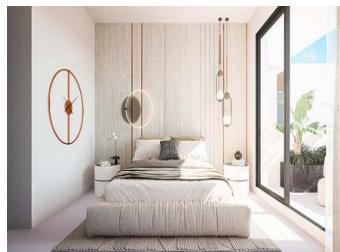

2 SOVEROM TOPPETASJEN TIL SALGS I BENALMADENA - €615,000

Soverom: 2

Bygget: 101m²

Pool: Yes

Baderom: 2

Tomt: 0m²

Henvisning: 706412

Eiendomsbeskrivelse

Eksklusiv privat urbanisasjon med privilegert beliggenhet i Benalmádena. På grunn av den høye beliggenheten i skråningen har alle boligene med 2 og 3 soverom og 2 rekkehus en fantastisk utsikt over havet og kysten. Gulvvarme, aerotermeri, panserdør og heis. Store terrasser, lyse toppleiligheter og rekkehus med private hager, slik at du kan oppleve naturen fra hvert hjørne av hjemmet ditt.

Romslige rom glir inn i det samme miljøet. Naturlig lys lyser opp soverommet ditt slik at du kan starte dagen med den beste energien og alle mulighetene. Lukket urbanisering med felles svømmebasseng med saltvannsklorering, romslige grøntområder.