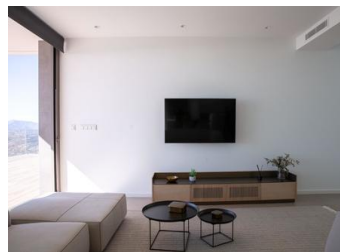

4 SOVEROM VILLA TIL SALGS I BENITACHELL - €2,950,000

Soverom: 4

Bygget: 234m²

Pool: Yes

Baderom: 6

Tomt: 1168m²

Henvisning: SP0756-1

Eiendomsbeskrivelse

NYBYGD LUKSUSVILLA I CUMBRE DEL SOL

Nybygget ikonisk villa i Benitachell. Dens design fra det 21. århundre passer perfekt inn i de eksklusive omgivelsene til Residential Resort Cumbre del Sol. Den er bygget på en tomt på 1168m², hvor du kan se og nyte fantastiske solnedganger, ettersom villaen vender mot sørvest.

Alt ved denne villaen roper ut kvalitet og stil, med en intelligent design som gir en praktisk fordeling av villaen som optimaliserer, enda mer, den eksepsjonelle utsikten over Middelhavet.