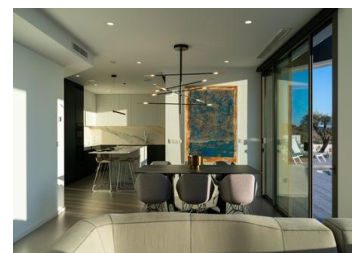

4 SOVEROM VILLA TIL SALGS I BENITACHELL - €2,950,000

Soverom: 4

Bygget: 234m²

Pool: Yes

Baderom: 6

Tomt: 1168m²

Henvisning: SP0756-1

Eiendomsbeskrivelse

NYBYGD LUKSUSVILLA I CUMBRE DEL SOL

Nybygget ikonisk villa i Benitachell. Dens design fra det 21. århundre passer perfekt inn i de eksklusive omgivelsene til Residential Resort Cumbre del Sol. Den er bygget på en tomt på 1168m², hvor du kan se og nyte fantastiske solnedganger, ettersom villaen vender mot sørvest.

Alt ved denne villaen roper ut kvalitet og stil, med en intelligent design som gir en praktisk fordeling av villaen som optimaliserer, enda mer, den eksepsjonelle utsikten over Middelhavet.