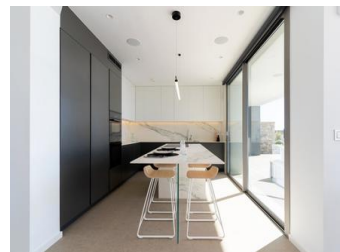

4 SOVEROM VILLA TIL SALGS I BENITACHELL - €2,950,000

Soverom: 4

Bygget: 234m²

Pool: Yes

Baderom: 6

Tomt: 1168m²

Henvisning: SP0756-1

Eiendomsbeskrivelse

NYBYGD LUKSUSVILLA I CUMBRE DEL SOL

Nybygget ikonisk villa i Benitachell. Dens design fra det 21. århundre passer perfekt inn i de eksklusive omgivelsene til Residential Resort Cumbre del Sol. Den er bygget på en tomt på 1168m², hvor du kan se og nyte fantastiske solnedganger, ettersom villaen vender mot sørvest.

Alt ved denne villaen roper ut kvalitet og stil, med en intelligent design som gir en praktisk fordeling av villaen som optimaliserer, enda mer, den eksepsjonelle utsikten over Middelhavet.