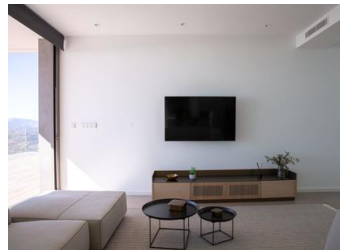

4 SOVEROM VILLA TIL SALGS I BENITACHELL - €2,950,000

Soverom: 4

Bygget: 234m²

Pool: Yes

Baderom: 6

Tomt: 1168m²

Henvisning: 700620

Eiendomsbeskrivelse

NYBYGD LUKSUSVILLA I CUMBRE DEL SOL

Nybygget ikonisk villa i Benitachell. Dens design fra det 21. århundre passer perfekt inn i de eksklusive omgivelsene til Residential Resort Cumbre del Sol. Den er bygget på en tomt på 1168m², hvor du kan se og nyte fantastiske solnedganger, ettersom villaen vender mot sørvest.

Alt ved denne villaen roper ut kvalitet og stil, med en intelligent design som gir en praktisk fordeling av villaen som optimaliserer, enda mer, den eksepsjonelle utsikten over Middelhavet.