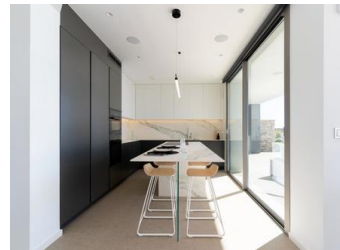

4 SOVEROM VILLA TIL SALGS I BENITACHELL - €2,950,000

Soverom: 4

Bygget: 234m²

Pool: Yes

Baderom: 6

Tomt: 1168m²

Henvisning: 700620

Eiendomsbeskrivelse

NYBYGD LUKSUSVILLA I CUMBRE DEL SOL

Nybygget ikonisk villa i Benitachell. Dens design fra det 21. århundre passer perfekt inn i de eksklusive omgivelsene til Residential Resort Cumbre del Sol. Den er bygget på en tomt på 1168m², hvor du kan se og nyte fantastiske solnedganger, ettersom villaen vender mot sørvest.

Alt ved denne villaen roper ut kvalitet og stil, med en intelligent design som gir en praktisk fordeling av villaen som optimaliserer, enda mer, den eksepsjonelle utsikten over Middelhavet.