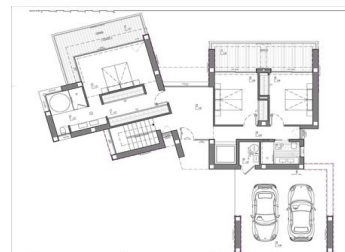

3 SOVEROM VILLA TIL SALGS I BENITACHELL - €2,421,000

Soverom: 3

Bygget: 222m²

Pool: Yes

Baderom: 4

Tomt: 1149m²

Henvisning: 697665

Eiendomsbeskrivelse

NYBYGD LUKSUSVILLA I CUMBRE DEL SOL

I hjertet av boligområdet Cumbre del Sol ligger denne luksuriøse villaen med privat basseng.

Den nybyggede, moderne villaen kombinerer moderne og middelhavsarkitektur på en elegant og funksjonell måte. På fasaden, som er preget av store geometriske former basert på diagonale linjer, dominerer fargen hvit, og bruken av naturstein gjør at den smelter sammen med omgivelsene...