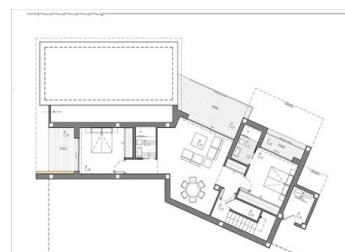

3 SOVEROM VILLA TIL SALGS I BENITACHELL - €2,221,850

Soverom: 3

Bygget: 266m²

Pool: Yes

Baderom: 4

Tomt: 1000m²

Henvisning: 697666

Eiendomsbeskrivelse

NYBYGD LUKSUSVILLA I CUMBRE DEL SOL

Cumbre del Sol er et sted hvor du kan nyte både natur, sol og hav. Denne luksurvillaen tilbyr fred og komfort, slik at eieren kan slappe av i fred og ro med en utrolig havutsikt. Kan dette bli ditt fremtidige hjem?

Den nybygde villaen kombinerer på en stilig og funksjonell måte en virkelig moderne arkitektur. På fasaden, som er preget av store geometriske figurer basert på rette linjer og kubeform, dominerer fargen hvit, noe som gir villaen en elegant og minimalistisk design...