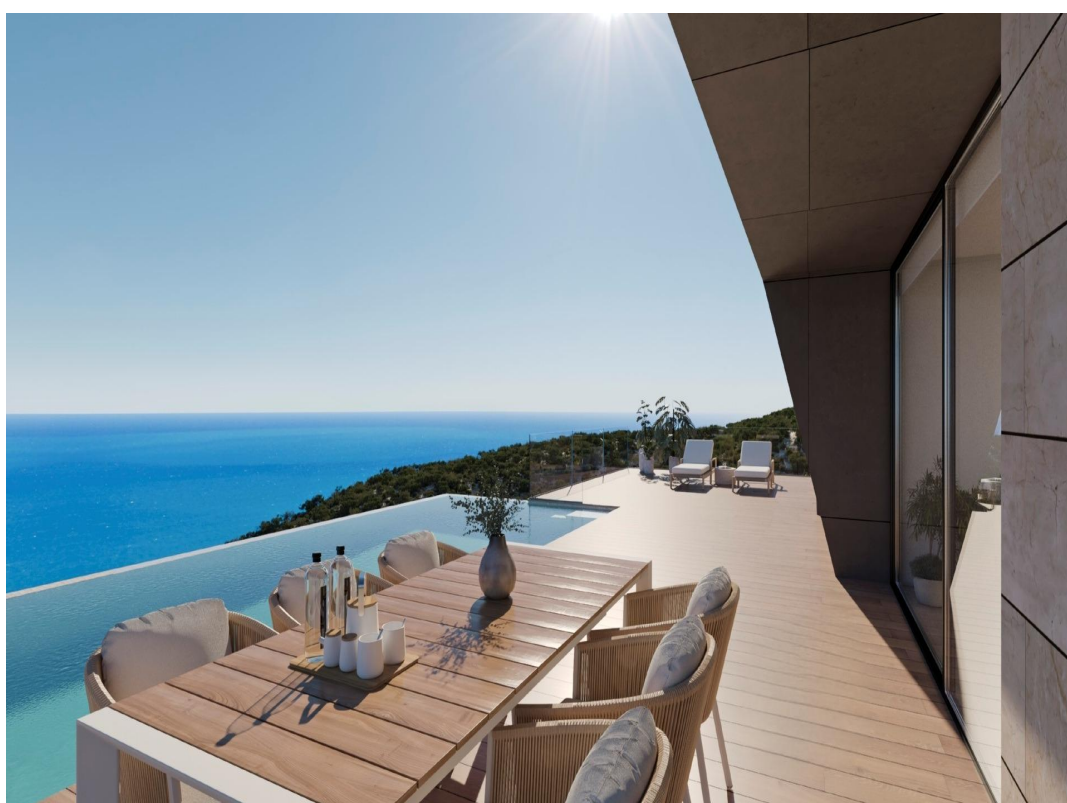

3 SOVEROM VILLA TIL SALGS I BENITACHELL - €2,314,000

Soverom: 3

Bygget: 212m²

Pool: Yes

Baderom: 4

Tomt: 861m²

Henvising: 697664

Eiendomsbeskrivelse

NYBYGD LUKSUSVILLA I CUMBRE DEL SOL

I det paradisiske Cumbre del Sol, på Costa Blanca Nord, er det prosjektert en villa med spektakulær havutsikt. En nybygd villa på en av de best beliggende tomtene i boligkomplekset Cumbre del Sol. Den utrolige utsikten fra denne tomten er en virkelig godbit for sansene og hovedtrekket i denne villaen.

Havets blå farge er integrert med fasadens hvite farge, den rå og naturlige steinen i veggene som omkranser tomten, markerer husets utvendige linjer og integrerer det i omgivelsene...