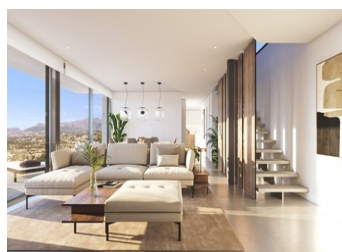

3 SOVEROM VILLA TIL SALGS I BENITACHELL - €1,720,000

Soverom: 3

Bygget: 425m²

Pool: Yes

Baderom: 3

Tomt: 805m²

Henvisning: 697663

Eiendomsbeskrivelse

NYBYGG LUKSUSVILLA I CUMBRE DEL SOL

Nybygget villa beliggende på en tomt i eksklusivt område av Residential Resort Cumbre del Sol, på en forhøyet tomt som lar eiendommen nyte utsikten over både havet og innlandet Costa Blanca nord.

Luksusvillaen med hage og privat svømmebasseng er fordelt over tre etasjer, adkomsten ligger i øverste etasje, hvor vi har parkeringen og heisen som forbinder hele huset. I mellometasjen ligger soverommene, totalt 3 soverom alle med utgang til terrasse, en luksus å våkne opp med å gå ut til terrassen for å puste frisk luft og starte dagen med å se