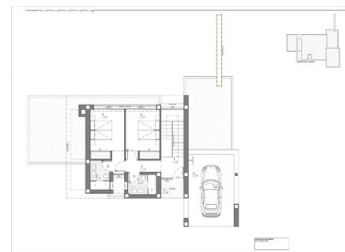

3 SOVEROM VILLA TIL SALGS I BENITACHELL - €1,745,000

Soverom: 3

Bygget: 181m²

Pool: Yes

Baderom: 4

Tomt: 824m²

Henvisning: 697662

Eiendomsbeskrivelse

NYBYGGET VILLA MED HAVUTSIKT I CUMBRE DEL SOL

Nybygget luksusvilla med privat basseng og havutsikt i Residential Resort Cumbre del Sol, i Benitachell, på Costa Blanca nord, mellom Alicante og Valencia by.

Et moderne design og en elegant og lys layout er nøkkelen til denne villaen med 3 soverom, alle med eget bad, og hovedsoverommet har også et stort omkleddingsrom. Første etasje på denne eiendommen lar oss utvide den til 4 soverom.