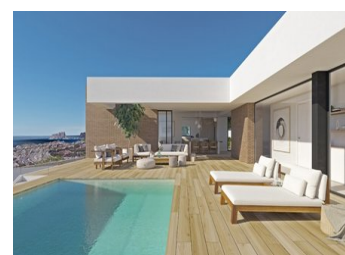

3 SOVEROM VILLA TIL SALGS I BENITACHELL - €1,871,000

Soverom: 3

Bygget: 615m²

Pool: Yes

Baderom: 4

Tomt: 951m²

Henvisning: 697660

Eiendomsbeskrivelse

NYBYGG LUKSUSVILLA I CUMBRE DEL SOL

Et eksklusivt hus i idylliske omgivelser på Residential Resort Cumbre de Sol, et moderne mesterverk med fantastisk havutsikt.

Den øverste etasjen rommer hele huset, noe som gir ekstra komfort.

Nattområdet består av tre soverom med eget bad badet i naturlig lys som bevarer mye privatliv med hensyn til dagområdene.