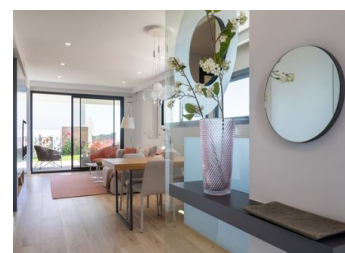

2 SOVEROM LEILIGHET TIL SALGS I BENITACHELL - €454,000

Soverom: 2

Bygget: 88m²

Pool: Yes

Baderom: 2

Tomt: 0m²

Henvisning: 697659

Eiendomsbeskrivelse

NYBYGG BOLIG I CUMBRE DEL SOL

Nybygde moderne leiligheter med 2 soverom og 2 bad, kjøkken åpent til stuen, med ulike modeller å velge mellom: terrasse og hage i første etasje, solarium i øverste etasje.

Alle eiendommene er distribuert for å få mest mulig ut av plassen, dra nytte av middelhavslýset og tilby et pluss av komfort i hverdagen.