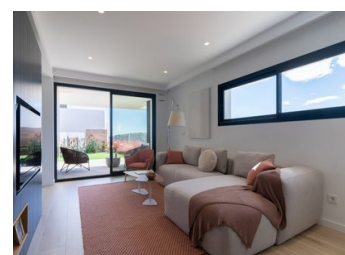

2 SOVEROM LEILIGHET TIL SALGS I BENITACHELL - €454,000

Soverom: 2

Bygget: 88m²

Pool: Yes

Baderom: 2

Tomt: 0m²

Henvisning: 697659

Eiendomsbeskrivelse

NYBYGG BOLIG I CUMBRE DEL SOL

Nybygde moderne leiligheter med 2 soverom og 2 bad, kjøkken åpent til stuen, med ulike modeller å velge mellom: terrasse og hage i første etasje, solarium i øverste etasje.

Alle eiendommene er distribuert for å få mest mulig ut av plassen, dra nytte av middelhavslýset og tilby et pluss av komfort i hverdagen.