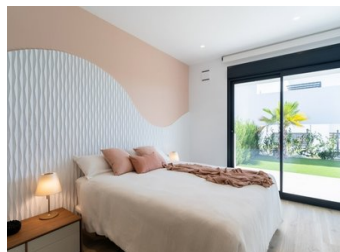

2 SOVEROM LEILIGHET TIL SALGS I BENITACHELL - €454,000

Soverom: 2

Bygget: 88m²

Pool: Yes

Baderom: 2

Tomt: 0m²

Henvisning: 697659

Eiendomsbeskrivelse

NYBYGG BOLIG I CUMBRE DEL SOL

Nybygde moderne leiligheter med 2 soverom og 2 bad, kjøkken åpent til stuen, med ulike modeller å velge mellom: terrasse og hage i første etasje, solarium i øverste etasje.

Alle eiendommene er distribuert for å få mest mulig ut av plassen, dra nytte av middelhavslýset og tilby et pluss av komfort i hverdagen.