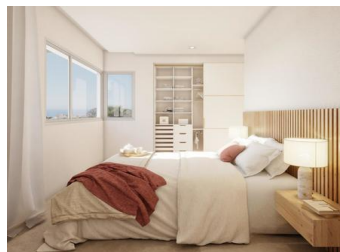

3 SOVEROM VILLA TIL SALGS I BENITACHELL - €1,150,000

Soverom: 3

Bygget: 142m²

Pool: Yes

Baderom: 3

Tomt: 813m²

Henvisning: 697661

Eiendomsbeskrivelse

NYBYGGET VILLA MED SJØUTSIKT I CUMBRE DEL SOL

Et hus med et klart konsept for å skape en fusjon mellom innendørs og utendørs, ved å få åpne oppholdsrom, lyse og funksjonelle rom. Stuen invaderer terrassen og inviterer deg til å nyte det fantastiske middelhavsklimaet, som gir oss nesten 300 soldager i året.

Villaen er utformet i åpne L-formede moduler og omfavner hovedhagen, der et imponerende evighetsbasseng smelter sammen med havet...