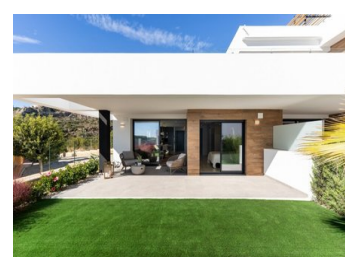

3 SOVEROM LEILIGHET TIL SALGS I BENITACHELL - €408,000

Soverom: 3

Bygget: 100m²

Pool: Yes

Baderom: 2

Tomt: 12m²

Henvising: 697658

Eiendomsbeskrivelse

NYBYGGDE LEILIGHETER I CUMBRE DEL SOL

Nybygde leiligheter med moderne arkitektur, med 3 soverom og 2 bad, kjøkken åpent mot stuen, med ulike modeller å velge mellom, terrasse og hage i første etasjes leiligheter, og solarium i toppetasjen, alt fordelt for å lage mesteparten av plassen, dra nytte av middelhavslýset og tilby et pluss av komfort i hverdagen.

Utstyret i leilighetene er også orientert for komfort med gulvvarme, varm og kald klimaanlegg med kanaler med termostat i stuen, varmtvann med Altherma-system, elektriske apparater er inkludert og et dekorasjonsprosjekt for å gi