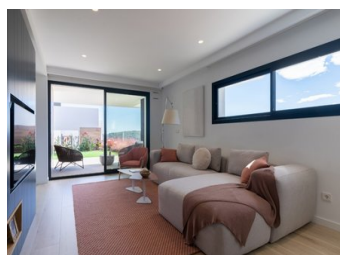

3 SOVEROM LEILIGHET TIL SALGS I BENITACHELL - €408,000

Soverom: 3

Bygget: 100m²

Pool: Yes

Baderom: 2

Tomt: 12m²

Henvising: 697658

Eiendomsbeskrivelse

NYBYGGDE LEILIGHETER I CUMBRE DEL SOL

Nybygde leiligheter med moderne arkitektur, med 3 soverom og 2 bad, kjøkken åpent mot stuen, med ulike modeller å velge mellom, terrasse og hage i første etasjes leiligheter, og solarium i toppetasjen, alt fordelt for å lage mesteparten av plassen, dra nytte av middelhavslýset og tilby et pluss av komfort i hverdagen.

Utstyret i leilighetene er også orientert for komfort med gulvvarme, varm og kald klimaanlegg med kanaler med termostat i stuen, varmtvann med Altherma-system, elektriske apparater er inkludert og et dekorasjonsprosjekt for å gi