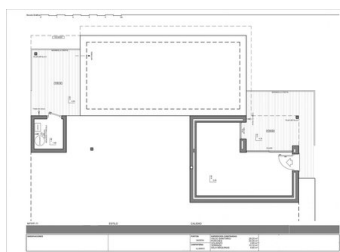

3 SOVEROM VILLA TIL SALGS I BENITACHELL - €2,195,000

Soverom: 3

Bygget: 188m²

Pool: Yes

Baderom: 5

Tomt: 847m²

Henvising: 697653

Eiendomsbeskrivelse

NYBYGG LUKSUSVILLA I CUMBRE DEL SOL

Å slappe av og komme vekk fra alt, omgitt av utrolig havutsikt; det er mulig i denne eksklusive villaen som ligger i Residential Resort Cumbre del Sol.

New Build Luxury villa er fordelt over flere etasjer, i åpne og komfortable rom, hvor de indre/eksteriøre grensene krysses og utviskes. Et prosjekt med lyse farger, tre og mye naturlig lys utenfra.