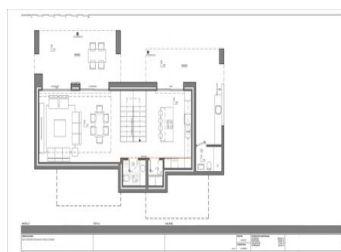

3 SOVEROM VILLA TIL SALGS I BENITACHELL - €2,195,000

Soverom: 3

Bygget: 188m²

Pool: Yes

Baderom: 5

Tomt: 847m²

Henvising: 697653

Eiendomsbeskrivelse

NYBYGG LUKSUSVILLA I CUMBRE DEL SOL

Å slappe av og komme vekk fra alt, omgitt av utrolig havutsikt; det er mulig i denne eksklusive villaen som ligger i Residential Resort Cumbre del Sol.

New Build Luxury villa er fordelt over flere etasjer, i åpne og komfortable rom, hvor de indre/eksteriøre grensene krysses og utviskes. Et prosjekt med lyse farger, tre og mye naturlig lys utenfra.