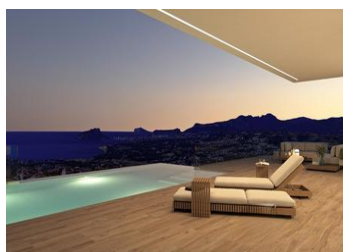

3 SOVEROM VILLA TIL SALGS I BENITACHELL - €2,456,000

Soverom: 3

Bygget: 239m²

Pool: Yes

Baderom: 4

Tomt: 932m²

Henvisning: 697649

Eiendomsbeskrivelse

NYBYGD LUKSUSVILLA I CUMBRE DEL SOL

Denne nybygde luksurvillaen med spektakulær havutsikt er ideell å bo i sammen med familien eller å nyte sammen med venner. Den ligger på toppen av Puig de la Llorençà, i boligområdet Cumbre del Sol, som dominerer boligområdet og har en uslåelig havutsikt. Et unikt og eksklusivt sted på den nordlige Costa Blanca-regionen.

Den moderne arkitekturen, basert på rette linjer kombinert med middelhavsstil, passer perfekt inn i omgivelsene. Denne villaen er fullstendig designet for å forbedre funksjonalitet og komfort, uten å kutte ned på design...