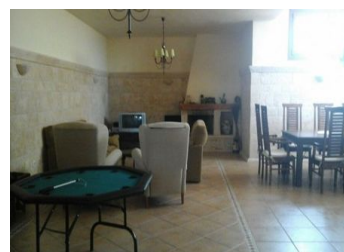

6 SOVEROM VILLA TIL SALGS I ELCHE - €1,375,000

 Soverom: 6

 Bygget: 500m²

 Pool: Yes

 Baderom: 3

 Tomt: 7000m²

 Henvising: 614672

Eiendomsbeskrivelse