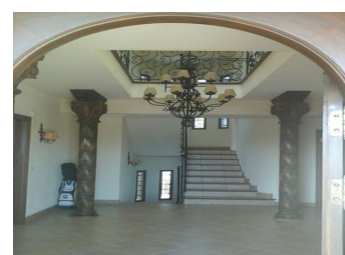

6 SOVEROM VILLA TIL SALGS I ELCHE - €1,375,000

 Soverom: 6

 Bygget: 500m²

 Pool: Yes

 Baderom: 3

 Tomt: 7000m²

 Henvising: 614672

Eiendomsbeskrivelse