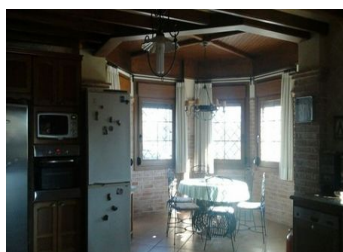

6 SOVEROM VILLA TIL SALGS I ELCHE - €1,375,000

 Soverom: 6

 Bygget: 500m²

 Pool: Yes

 Baderom: 3

 Tomt: 7000m²

 Henvising: 614672

Eiendomsbeskrivelse